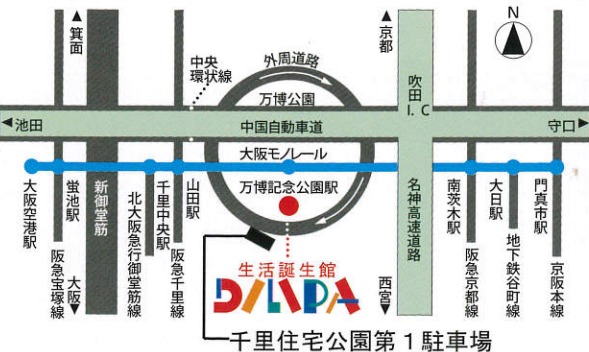

ディリパは大阪ガスのショールームです。
床暖房やミストサウナの体験コーナーや
料理教室もごさいます。
詳しくはHPをご覧ください。

〒565-0826 吹田市千里万博公園 1-1
大阪モノレール「万博記念公園駅」徒歩すぐ

—お問い合わせ先—
住まいの杜事務局 無双建築研究所 tel 06-4794-7006

住まいの杜

検索

あなたのすまいづくりの選択肢のひとつに 「設計事務所とのすまいづくり」を加えてみませんか??